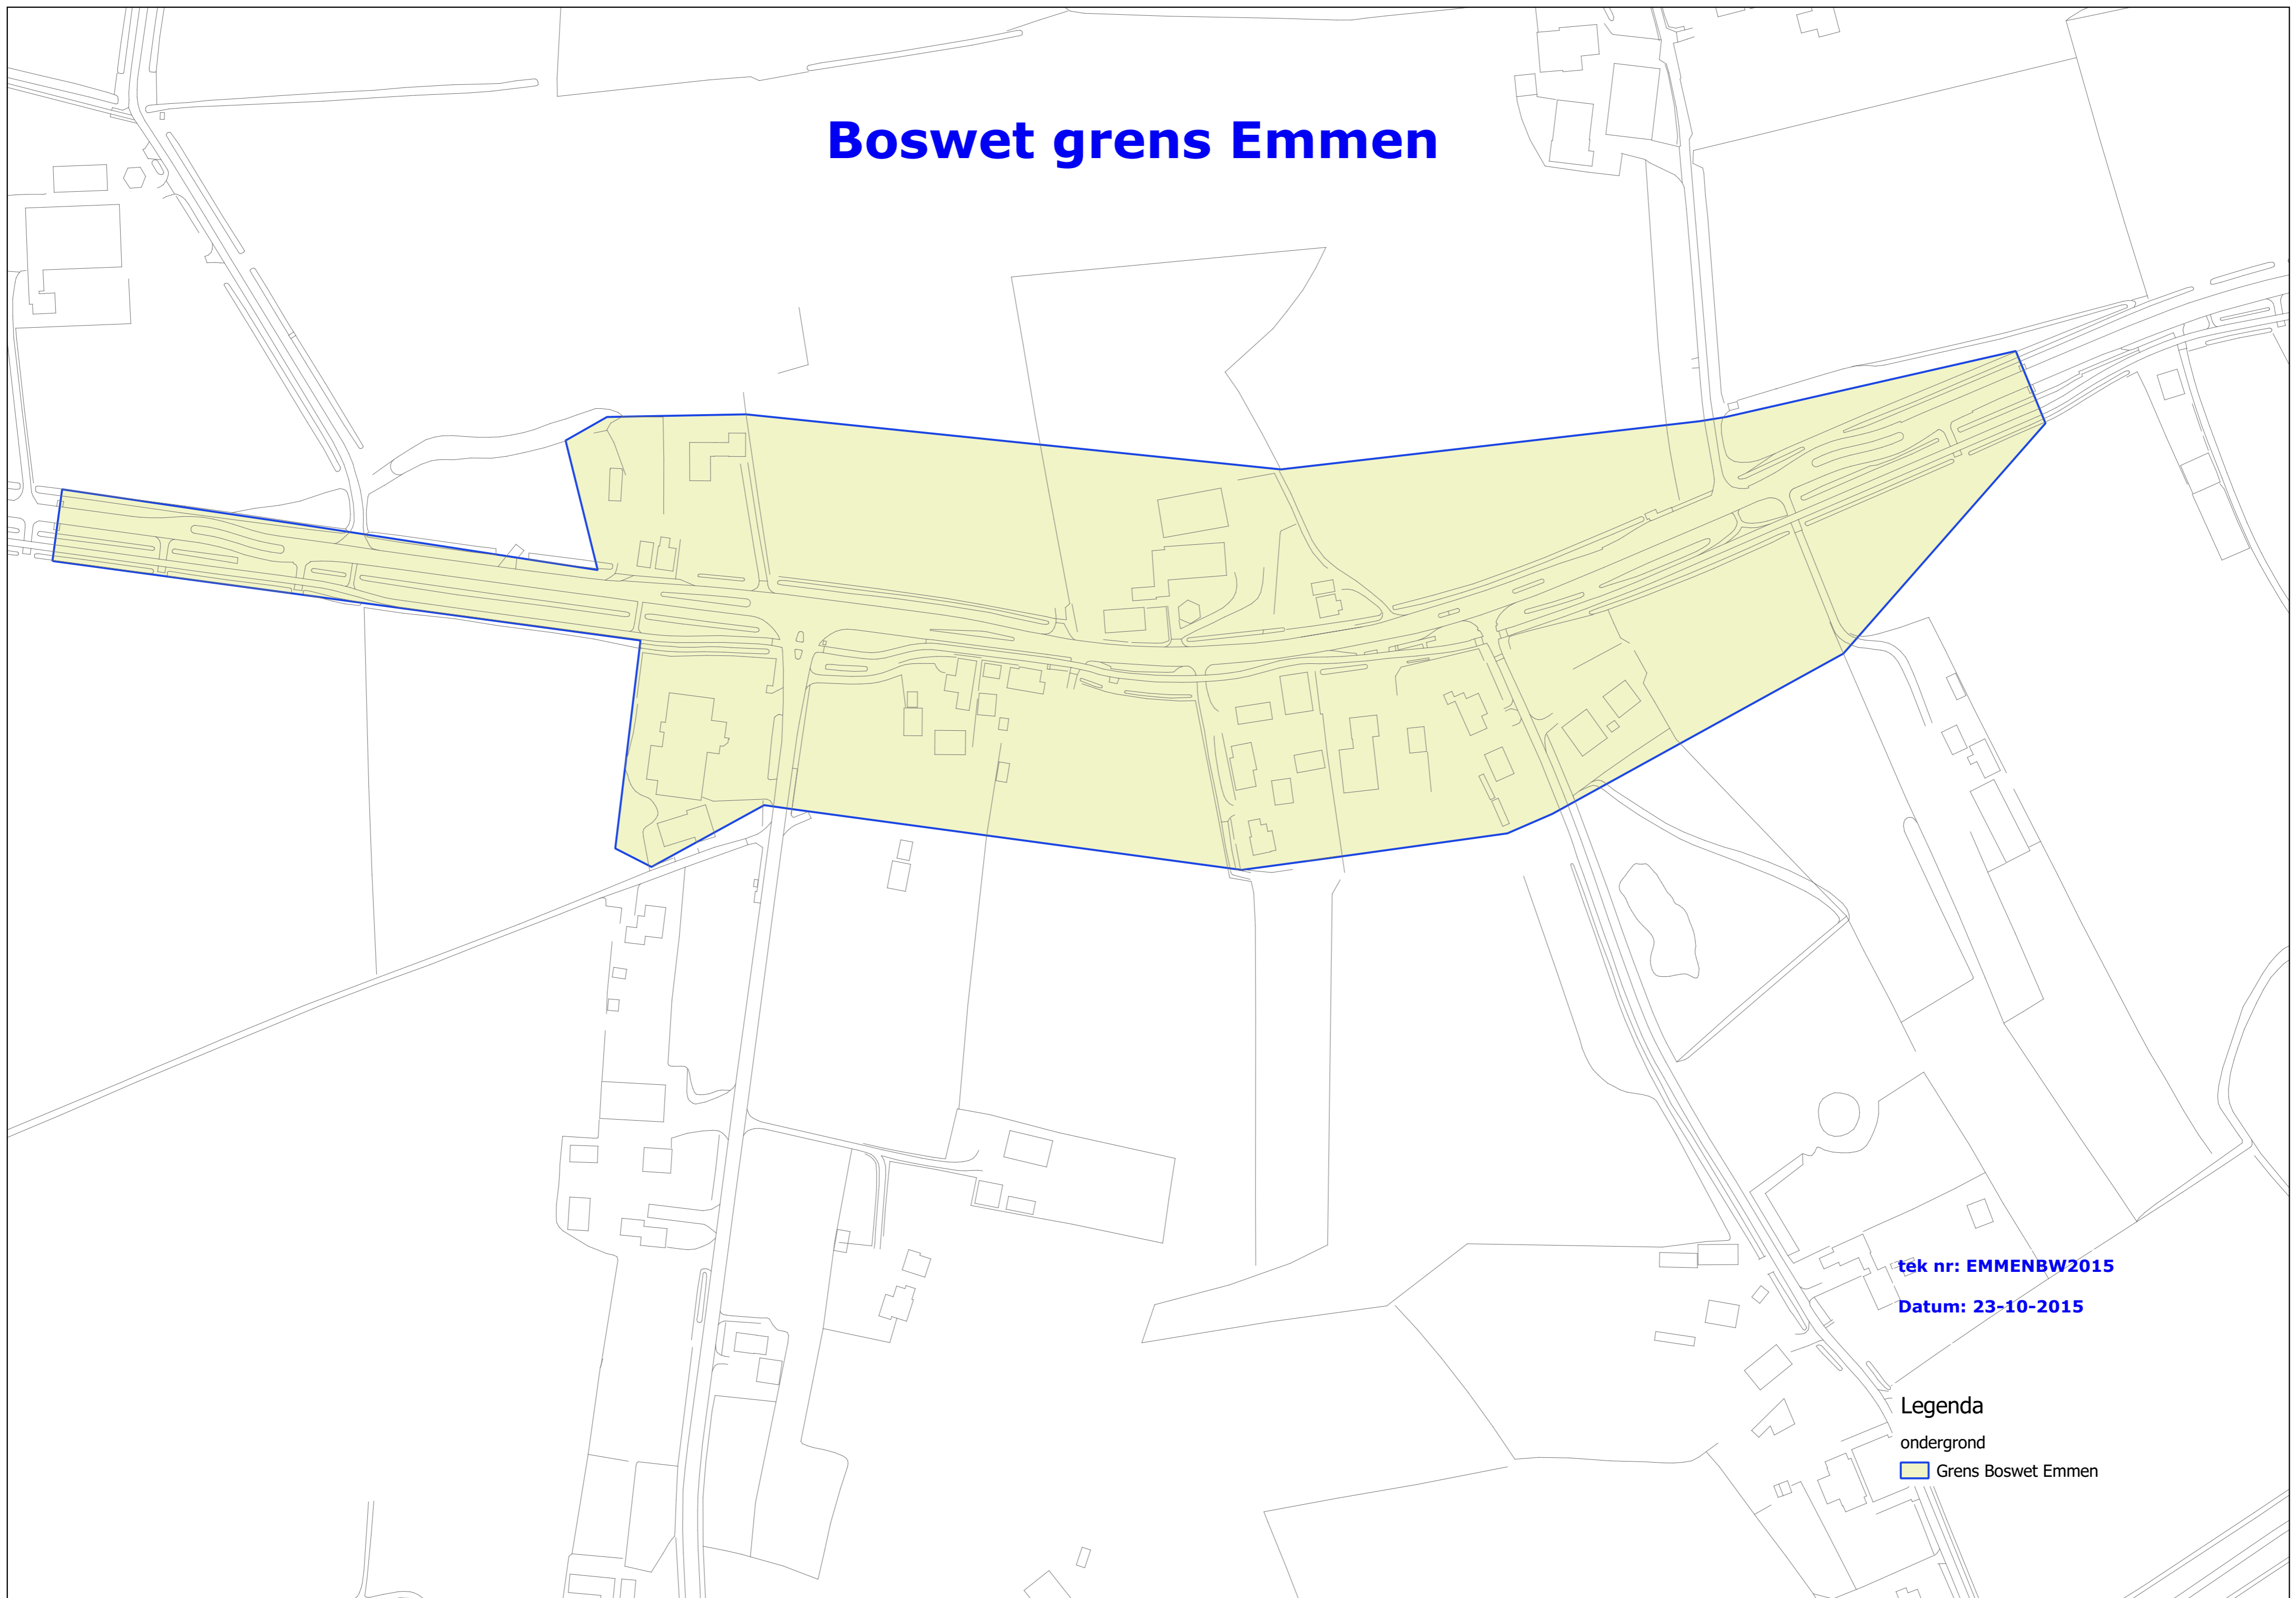

Boswet grens Emmen

ték nr: EMMENBW2015

Datum: 23-10-2015

Legenda

ondergrond

Grens Boswet Emmen