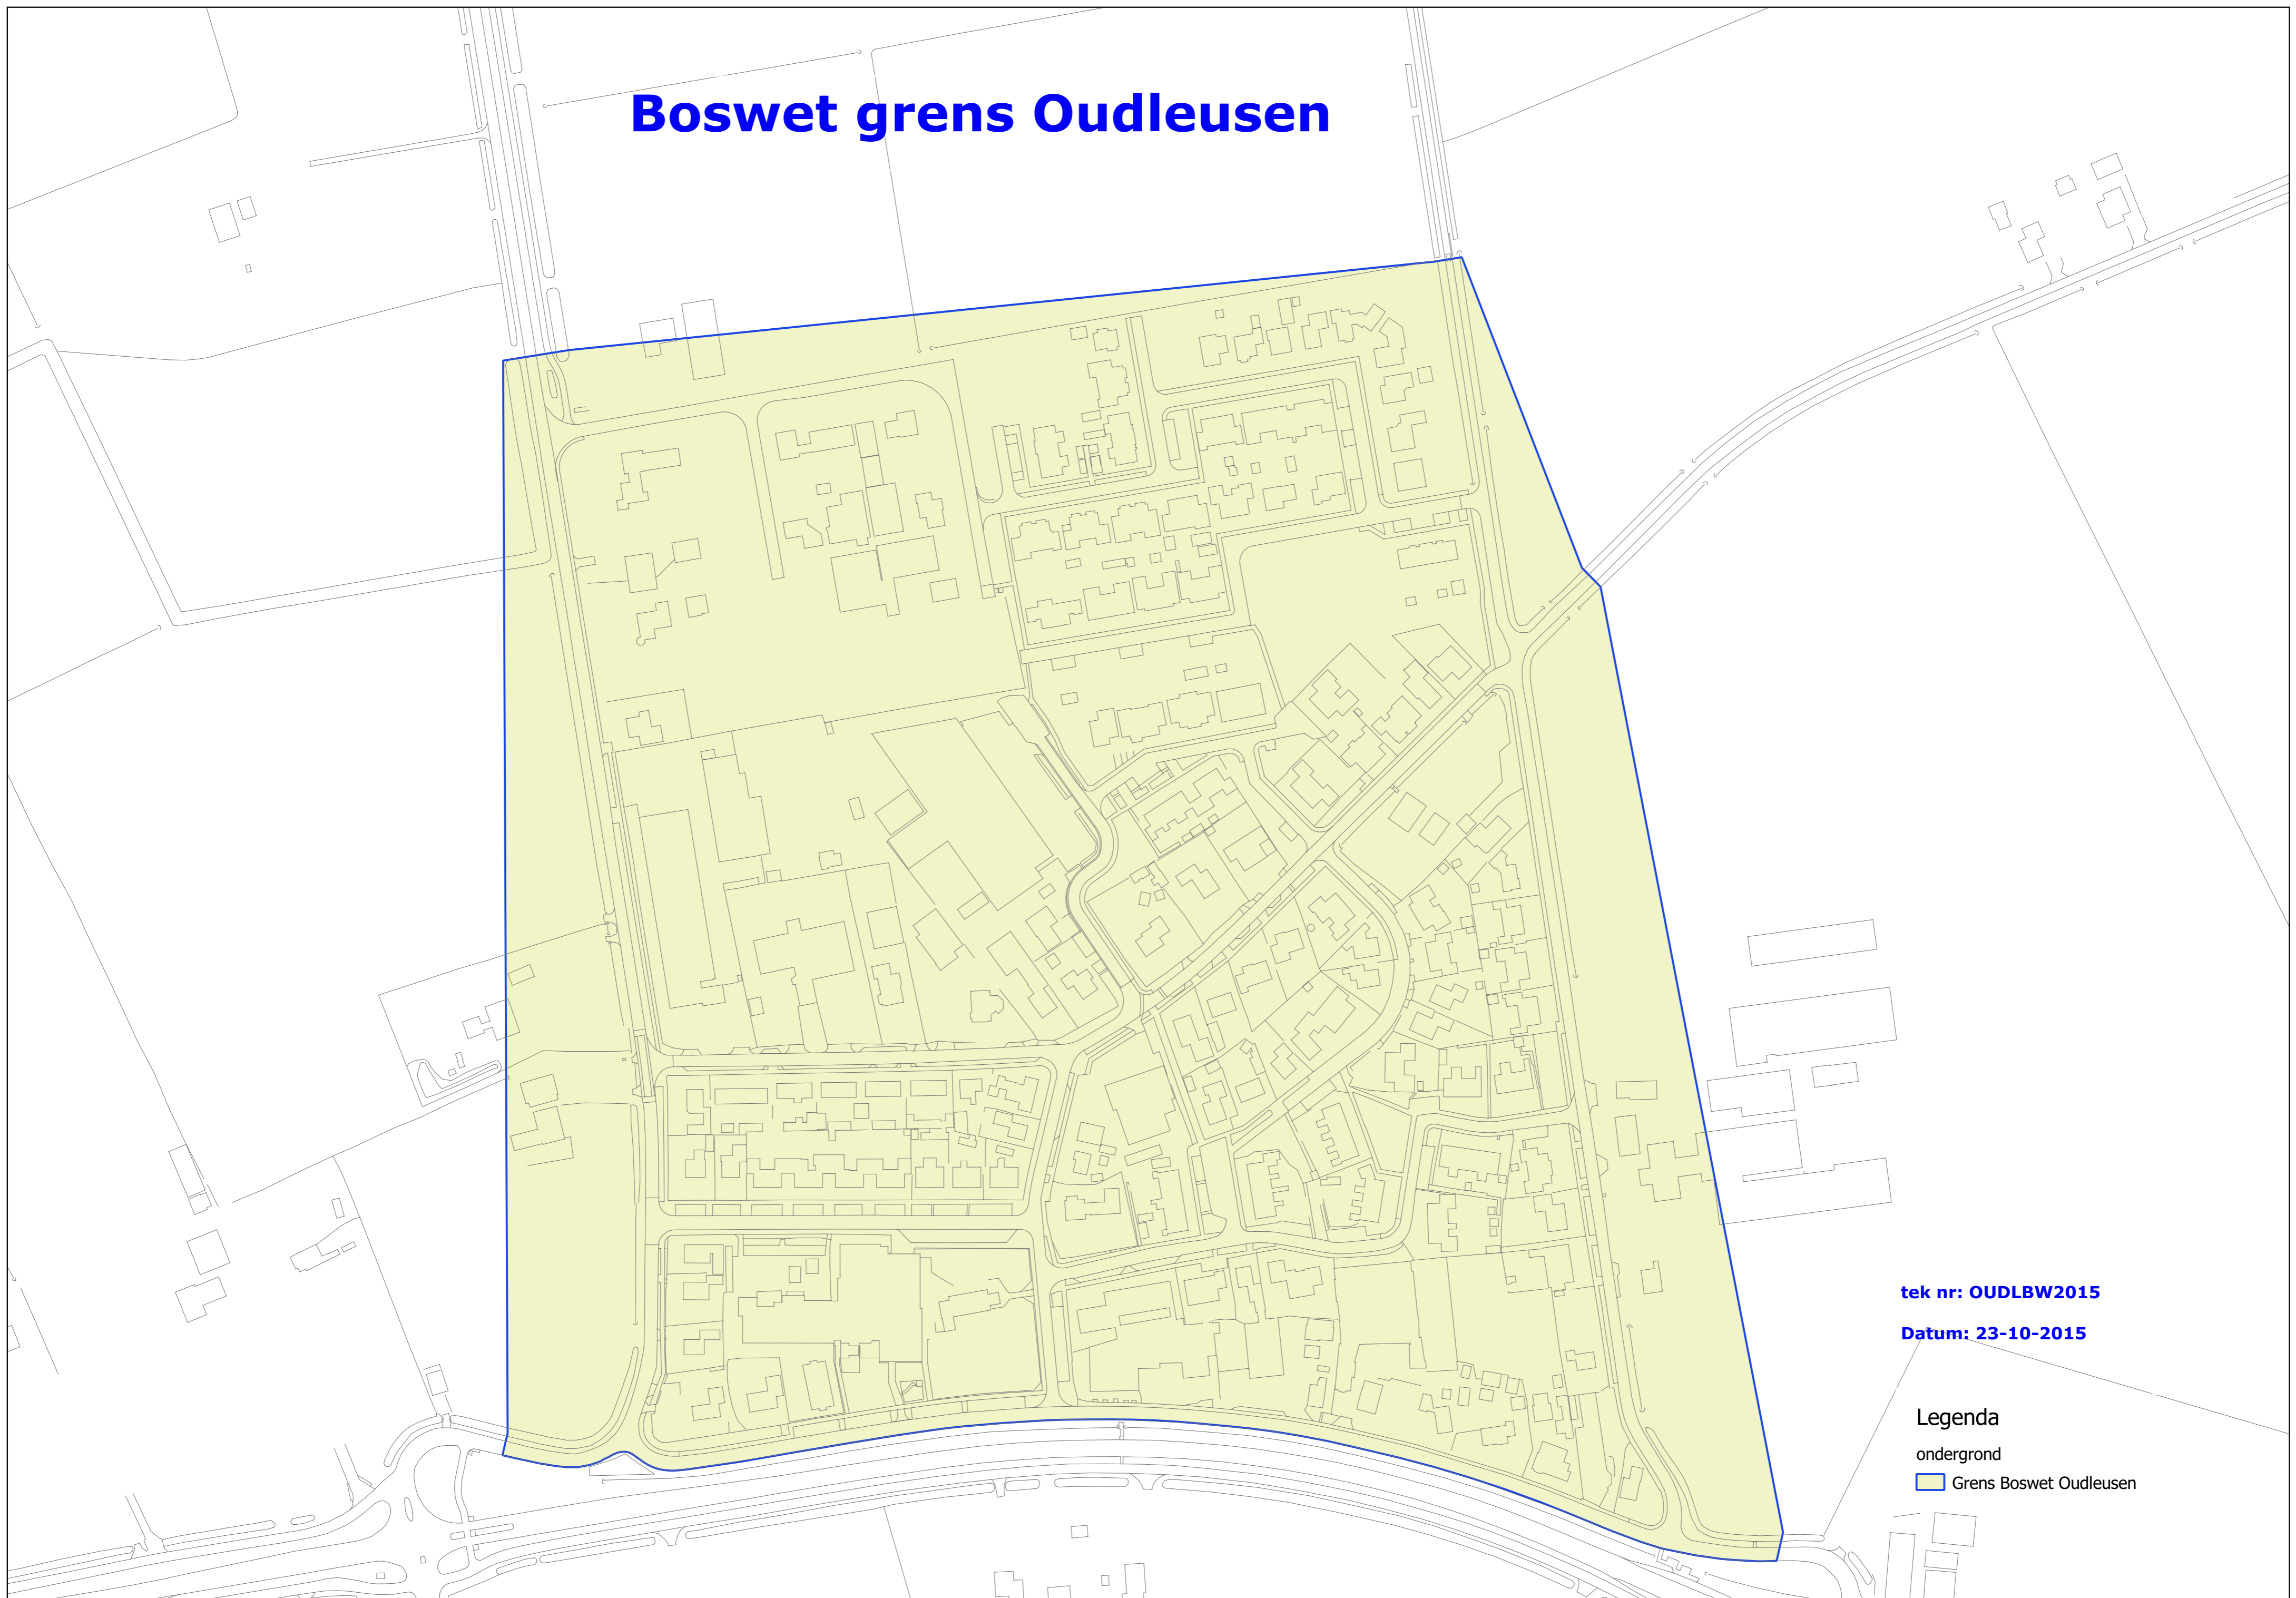

Boswet grens Oudleusen

tek nr: OUDLBW2015

Datum: 23-10-2015

Legenda

ondergrond

 Grens Boswet Oudleusen